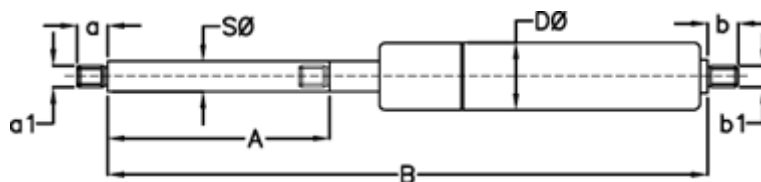

Varenummer: 049055RV0475  
Beskrivelse: Stabilus Lift-O-Mat Gasfjeder 9055RV 0475N  
03 08 140 0475 - Rustfast AISI 316

## Mål

A = 140  
a = 10  
a1 = M6  
b = 8  
B = 329 +/-2  
b1 = M6  
D  $\varnothing$  = 18  
Note = -

S  $\varnothing$  = 8